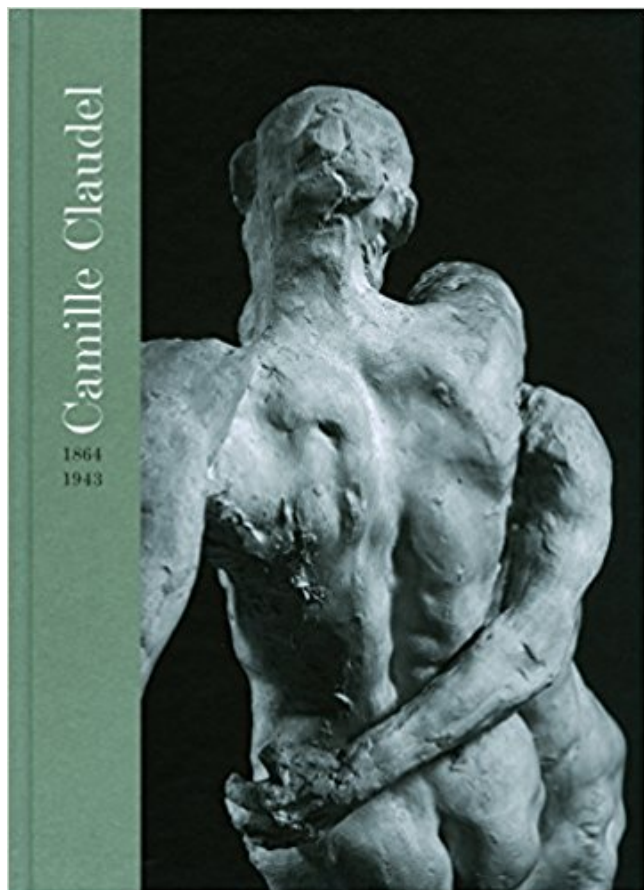

Camille Claudel: (1864-1943) Télécharger, Lire PDF

TÉLÉCHARGER

LIRE

ENGLISH VERSION

DOWNLOAD

READ

Description

Découvrez et achetez Camille Claudel, 1864-1943 - Bruno Gaudichon, Musée Rodin, Musée Sainte-Croix - Musée Rodin sur www.librairiedialogues.fr.
Spectacle - Du 4 septembre 2015 au 28 novembre 2015. Dans un décor dépouillé, éclairé parfois aux chandelles, l'histoire de Camille Claudel prendra vie.

Camille Claudel (1864-1943), sa personnalité et son histoire. Plongée dans l'œuvre d'une artiste qui aura aimé la sculpture à la folie.

Title, L'interdite: Camille Claudel 1864-1943. Volume 1 of Le Lieu-dit. Author, Anne Rivière. Publisher, Edition Tierce, 1983. Original from, the University of.

Camille CLAUDEL (1864-1943). 10. 10. 2014. Camille CLAUDEL (1864-1943). L'Implorante. Bronze à patine brun nuancé signé. Cachet d'Eugène BLOT, n° 47.

22 août 2015 . À l'occasion du 150e anniversaire de sa naissance, le personnage de Camille Claudel revient dans nos mémoires, vingt-cinq ans après son.