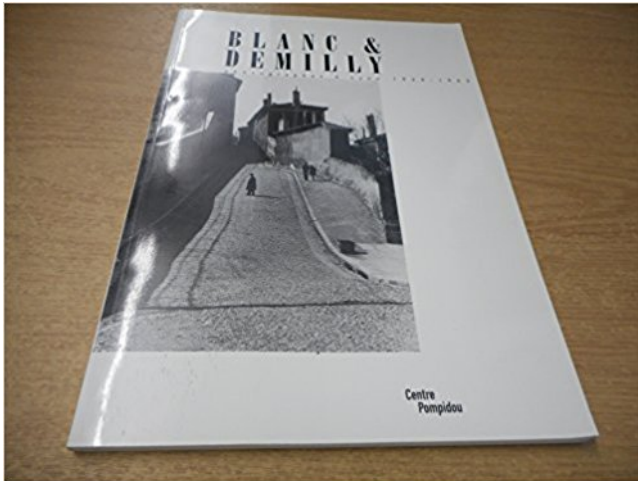

Blanc et Demilly, photographes à Lyon, 1924-1962 Télécharger, Lire PDF

TÉLÉCHARGER

LIRE

ENGLISH VERSION

DOWNLOAD

READ

Description

Ouvrage consacré aux deux photographes Théo Blanc et Antoine Demilly dont le studio fut le plus important de Lyon durant l'entre-deux-guerres et jusqu'à la fin des années cinquante. Parallèlement à la pratique du portrait, ils ont su mener, à l'écart du courant parisien, une oeuvre solide, autant que poétique et attachante, centrée sur leur ville.