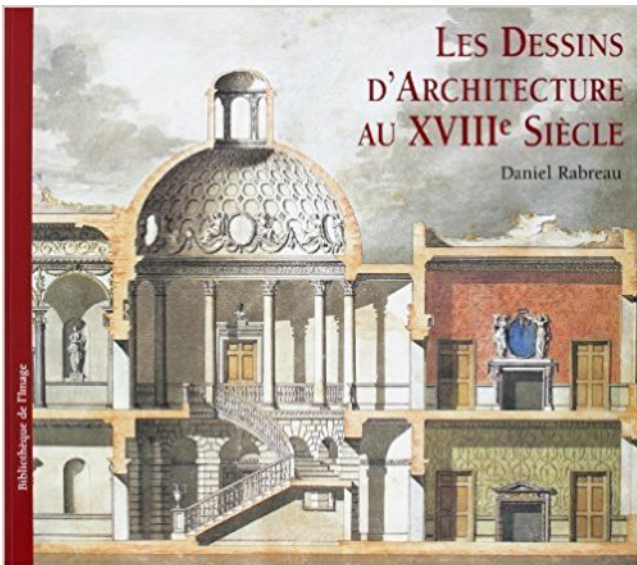

Dessins D'Architecture Au Xviii Siecle Télécharger, Lire PDF

TÉLÉCHARGER

LIRE

ENGLISH VERSION

DOWNLOAD

READ

Description

116 dessins hors-texte représentant 74 artistes dont Baltard, Boffrand, Boullée, De Wailly, Ledoux, Lequeu, Piranèse, Soufflot. Glossaire, bibliographie. Textes en anglais, italien et français. 2001, 29 x 25,5 cm., broché 168 pages.

10 déc. 2014 . Ce livre rappelle que, au XVIII^e siècle, on projetait d'orner la colline de . Reprenant des dessins d'architecture d'époque, l'auteur dresse un.

Antiquités et Objets d'Art: Aquarelles, Dessins & Pastels d'époque et de style Louis XVI sur . Jeune femme à la fontaine - École française du XVIII^e siècle.